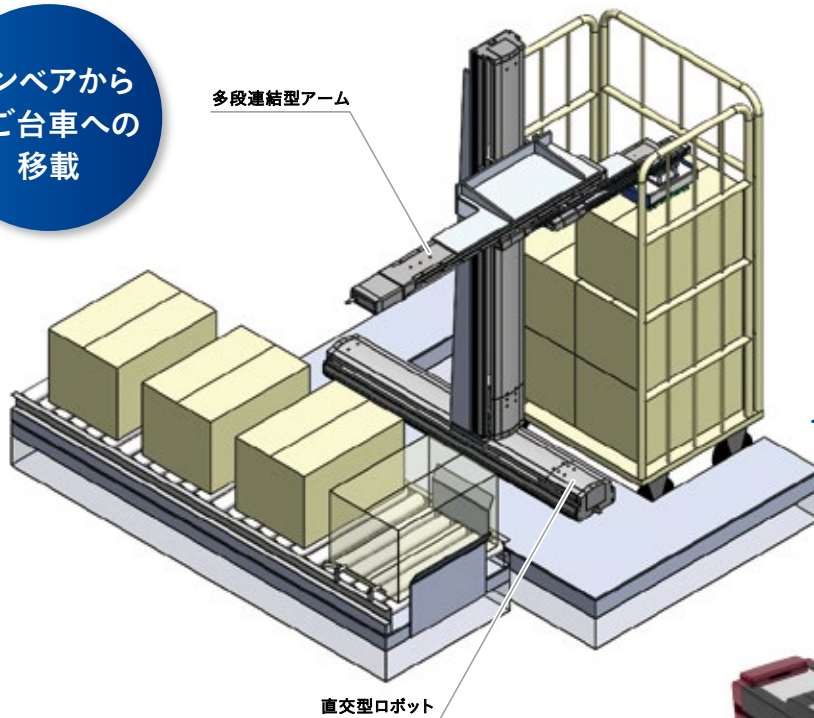

東京国際包装展 TOKYO PACK 2021

2021.2/24 wed ▶ 26 fri
東京ビッグサイト 西・南ホール

実際の現場に即したアプリケーションデモ機を多数展示します。

ばんじゅう
洗浄
ユニット

NSA+ラジアルシリンダー+エレシリンダーの組合せで、
サイズの違う2種類のばんじゅうを反転移載し洗浄します。

- NSA(ナット回転型ロボット)で同軸上で各々動作するマルチスライダーを実演します!!
- ラジアルシリンダーで外付けガイドがなくても横振れのない安定動作を実現しました!!
- エレシリンダーのAVD(加速度・速度・減速度)設定でエアシリンダーでは不可能な高サイクル運転をご覧いただけます!!

その他、注目デモ機をご紹介!!

コンベアから
かご台車への
移載

- 直交型ロボットで重い段ボールも楽々搬送!!
- 多段連結型アームでロボット両サイドに作業範囲を確保!!
- 垂直多関節ロボットの約半分の価格で装置構築!!

エレシリンダー
体験
コーナー

デジタルスピコン付きエレシリンダーとは…

- ・2点間移動の電動アクチュエーターです
- ・ティーチングボックスを使わず始点/終点/速度/加速度/減速度を本体で簡単に設定できます