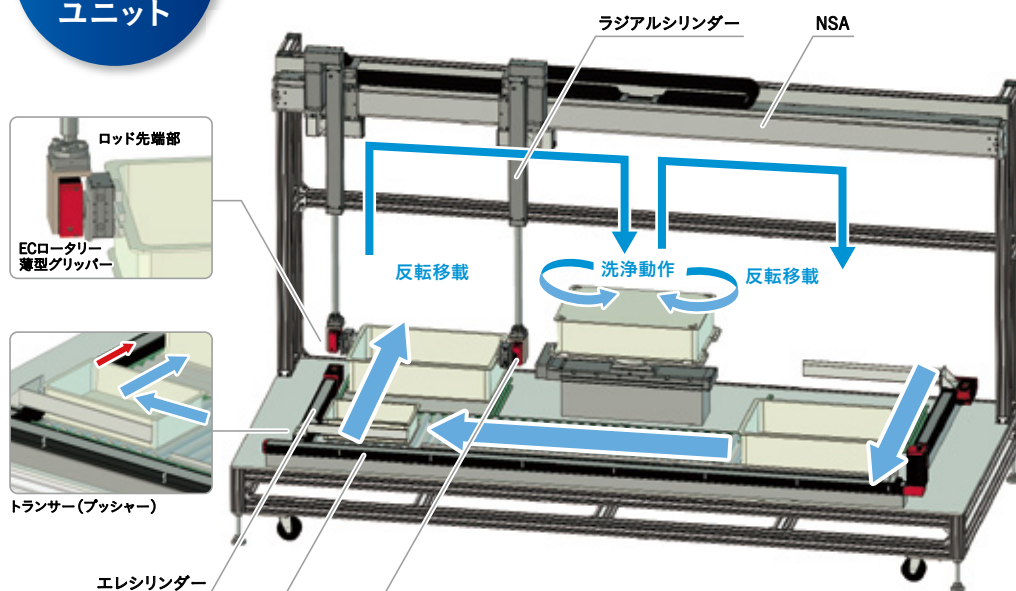

東京国際包装展 TOKYO PACK 2021

2021.2/24 wed ▶ 26 fri
東京ビッグサイト 西・南ホール

実際の現場に即したアプリケーションデモ機を多数展示します。

ばんじゅう
洗浄
ユニット

NSA+ラジアルシリンダー+エレシリンダーの組合せで、
サイズの違う2種類のばんじゅうを反転移載し洗浄します。

- NSA(ナット回転型ロボット)で同軸上で各々動作するマルチスライダーを実演します!!
- ラジアルシリンダーで外付けガイドがなくても横振れのない安定動作を実現しました!!
- エレシリンダーのAVD(加速度・速度・減速度)設定でエアシリンダーでは不可能な高サイクル運転をご覧いただけます!!

その他、注目デモ機をご紹介!!

コンベアから
かご台車への
移載

- 直交型ロボットで重い段ボールも楽々搬送!!
- 多段連結型アームでロボット両サイドに作業範囲を確保!!
- 垂直多関節ロボットの約半分の価格で装置構築!!

エレシリンダー
体験
コーナー

デジタルスピコン付きエレシリンダーとは…

- ・2点間移動の電動アクチュエーターです
- ・ティーチングボックスを使わず始点/終点/速度/加速度/減速度を本体で簡単に設定できます