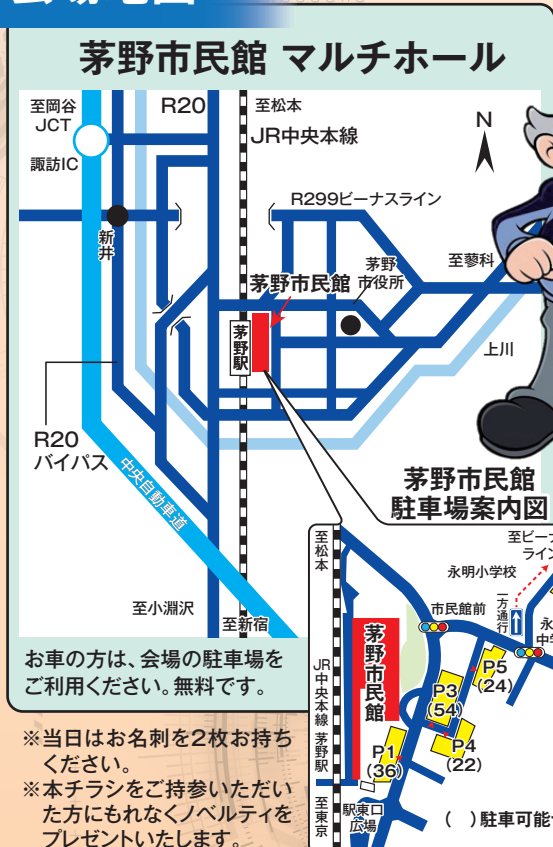

開催日時

5月23日(木)・24日(金)の2日間 9:00~18:00

(株)アイエイアイ

**中南信甲府**

**地域展示会  
開催!**

2023国際ロボット展で大好評のデモ機を  
ここ長野県でご覧頂けます!

ECラインナップ  
新製品多数!

展示製品

新技術!

エアと電動  
省エネ比較デモ機

新製品  
ロボポンプ  
(小型真空ポンプ)

などなど!

全14台のアプリケーションデモ機!!

- ・スケール感がわかる!
- ・動きがわかる!
- ・使いやすさがわかる!

会場地図

SCON2  
機能安全ユニット