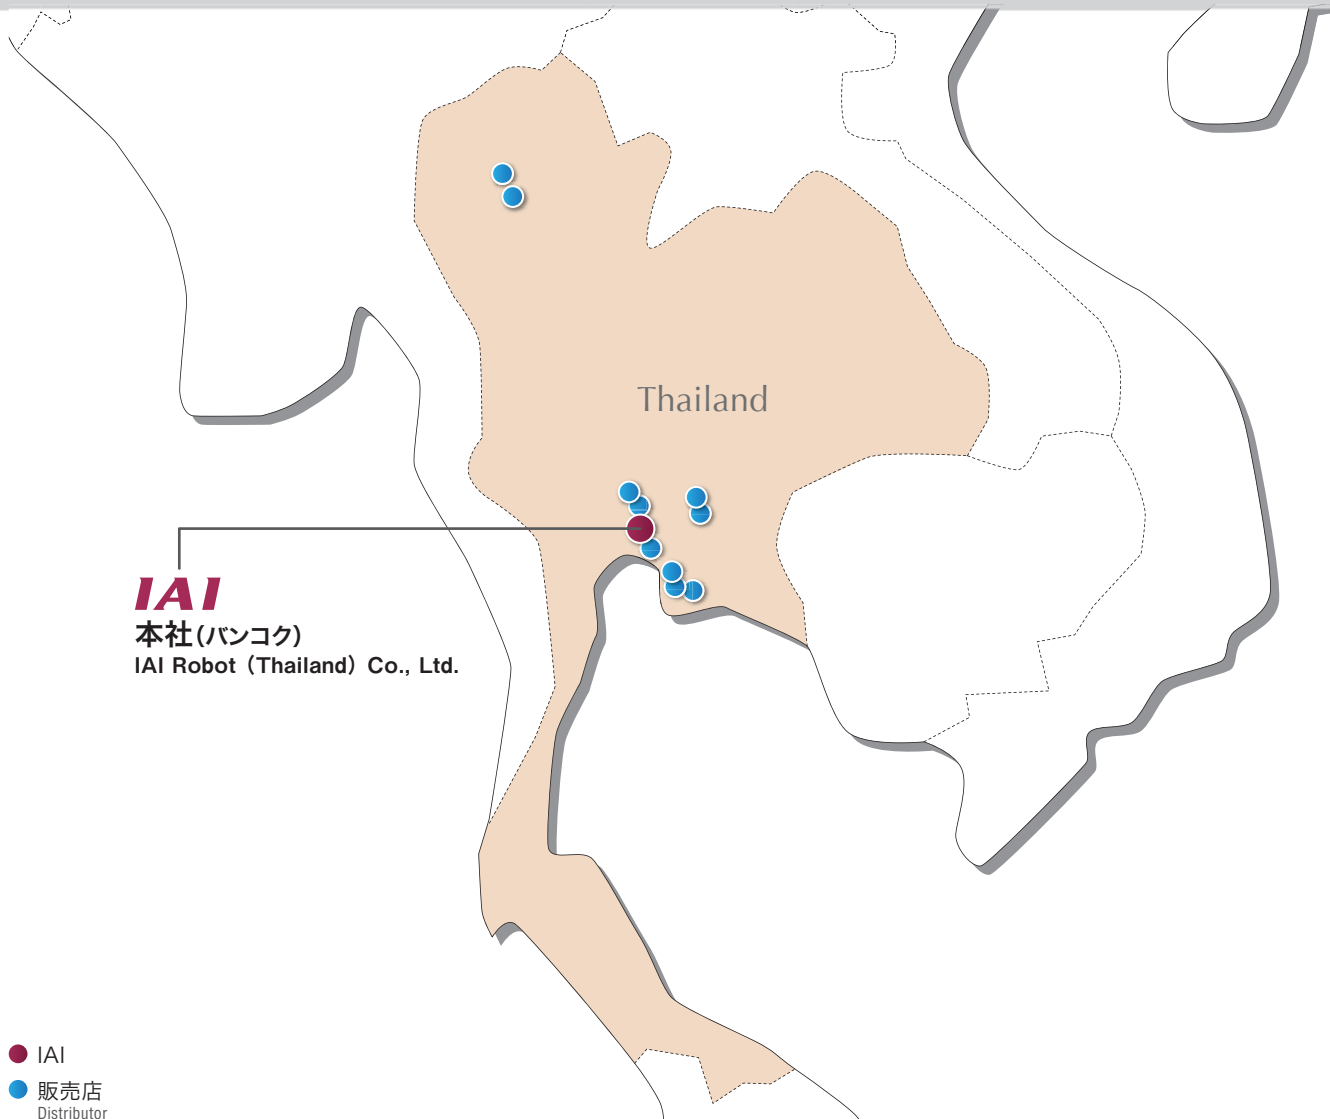

商品ストック
Goods Stock

簡易修理
Simple Repair

タイを、アイエイアイ1拠点と販売店網8社17拠点でサポートします。

IAI supports Thailand from one center and a network of eight sales companies with 17 distributors.

本社(バンコク)

IAI Robot (Thailand) Co., Ltd.