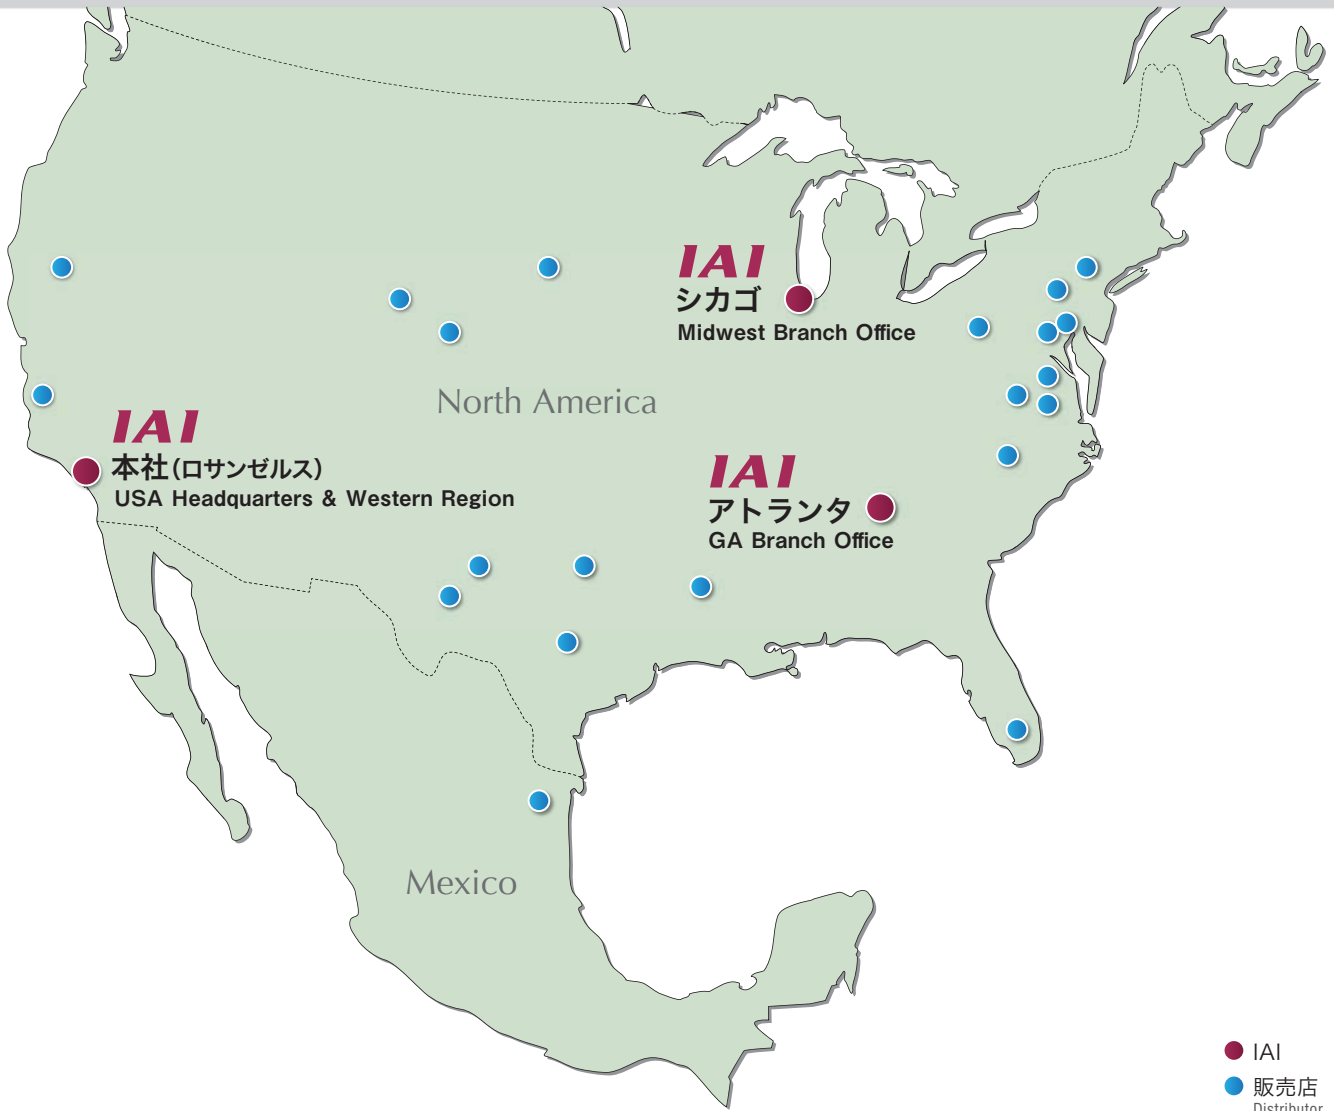

日本語サポート
Japanese Support

技術サポート
Technical Support

商品ストック
Goods Stock

簡易修理
Simple Repair

広域サポート
Broader-based Support

全米を、アイエイアイ3拠点と販売店網48社でサポートします。

IAI supports all of the USA from three centers and a network of 48 distributors.

本社 (ロサンゼルス)

USA Headquarters & Western Region

2690 W. 237th Street, Torrance, CA 90505, USA

TEL 310-891-6015 FAX 310-891-0815

E-mail info@iaius.com

URL www.intelligentactuator.com

シカゴ

Midwest Branch Office

110 East State Parkway, Schaumburg, IL 60173, USA

TEL 847-908-1400 FAX 847-908-1399

E-mail info@iaius.com

アトランタ

GA Branch Office

1220 Kennestone Circle, Suite 108, Marietta, GA 30066, USA

TEL 678-354-9470 FAX 678-354-9471

E-mail info@iaius.com