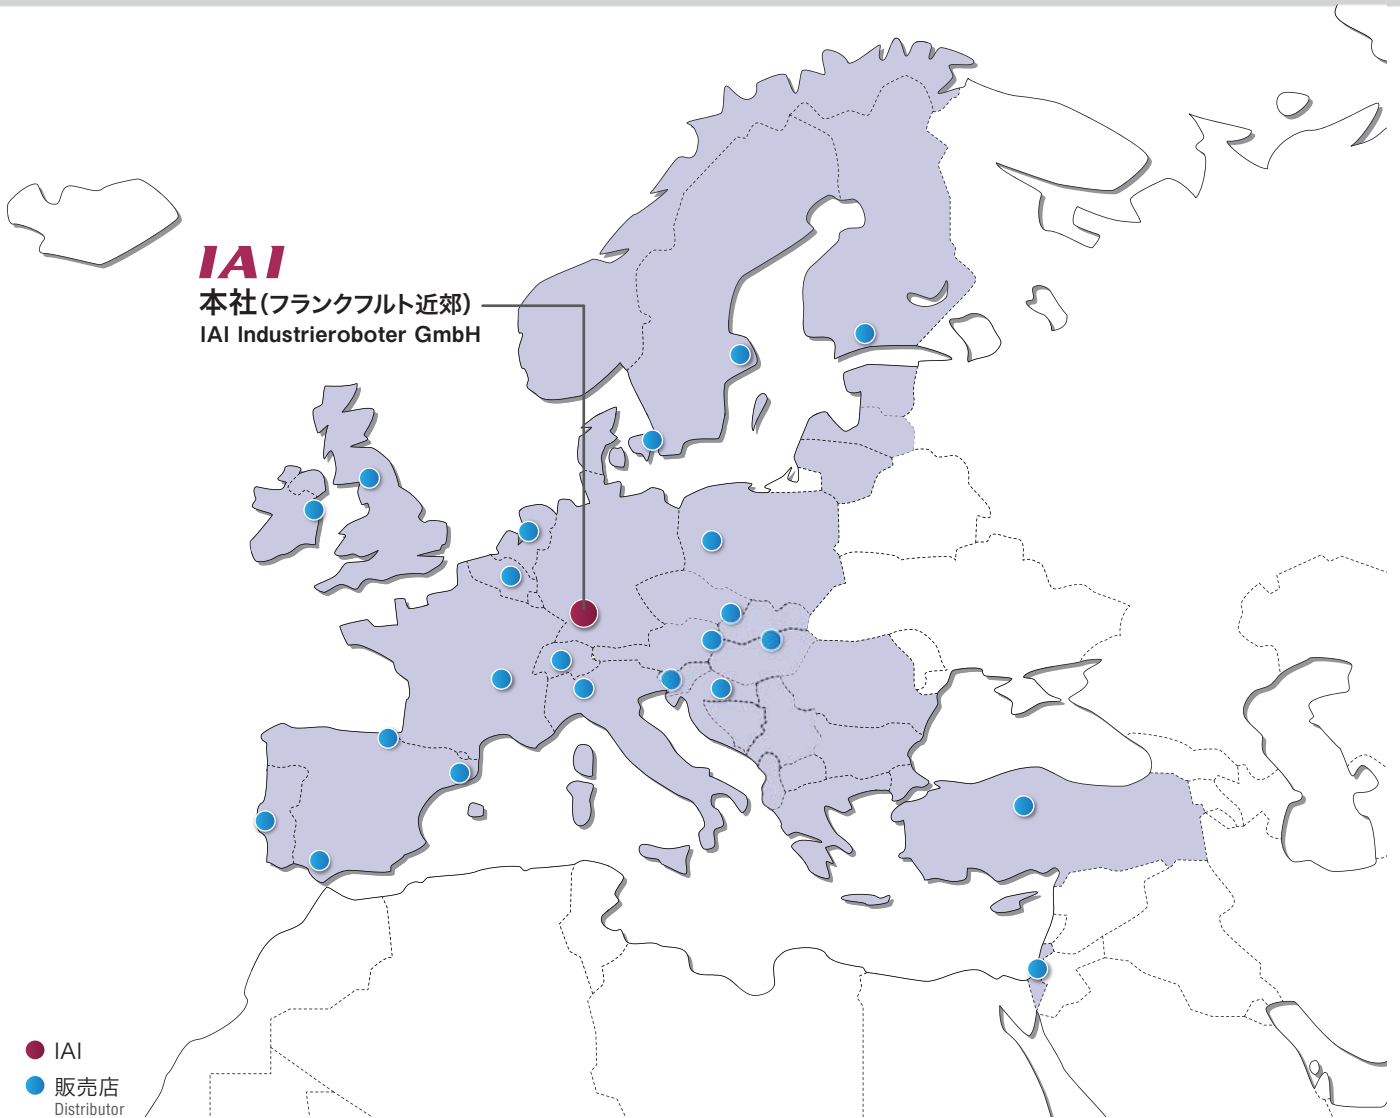

商品ストック
Goods Stock

簡易修理
Simple Repair

広域サポート
Broader-based Support

ヨーロッパ全域を、アイエイアイ1拠点と販売店網22社でサポートします。

IAI supports all of Europe from one center and a network of 22 distributors.

本社(フランクフルト近郊)

IAI Industrieroboter GmbH