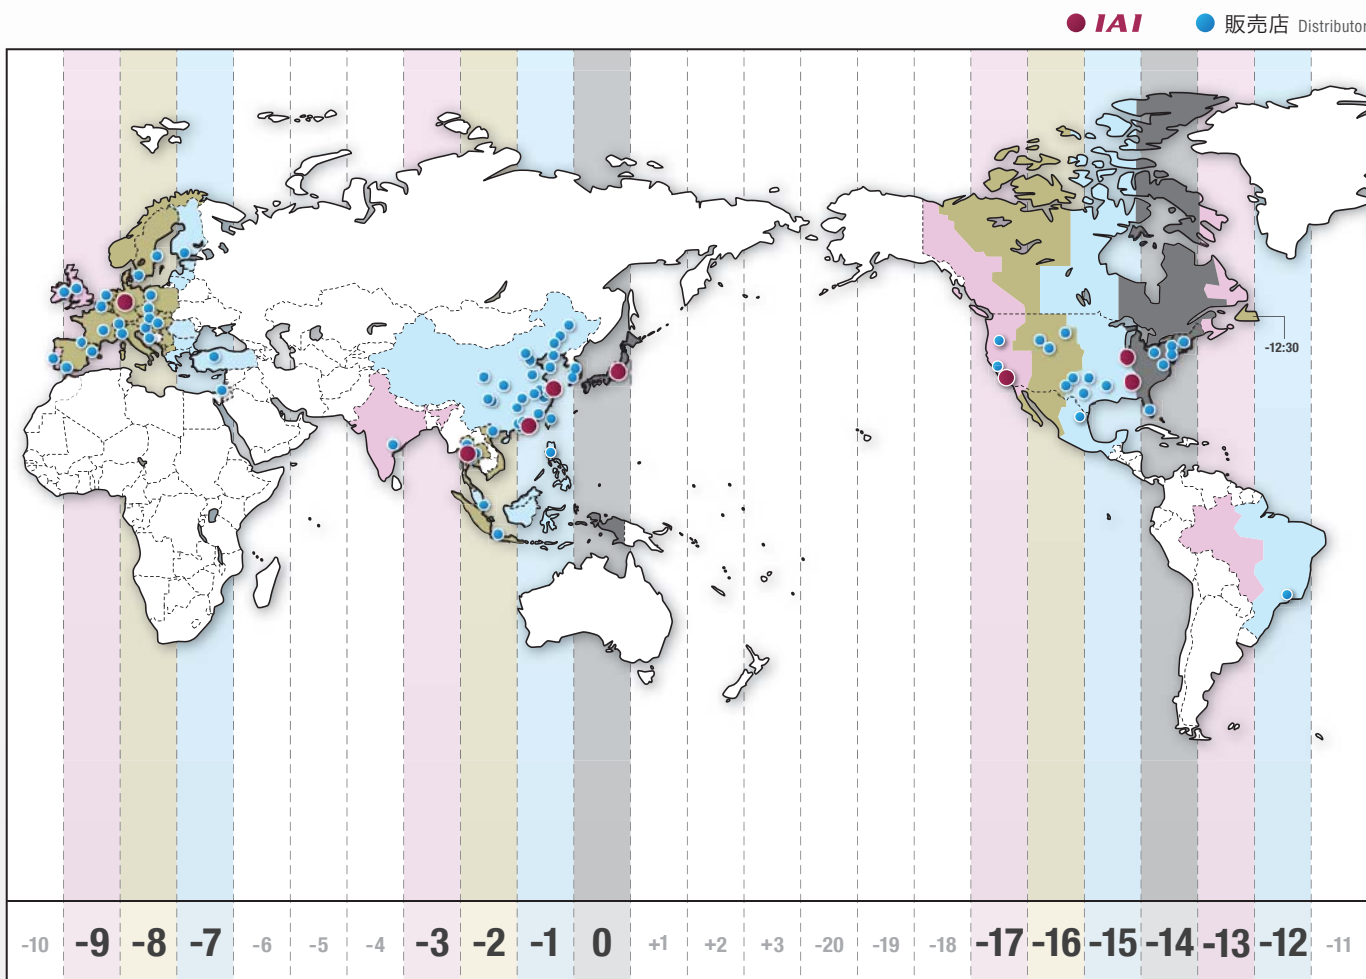

世界時差表 Time Zone Map

※サマータイムを採用している都市(国)の場合、現地時間が1時間くり上がります。
* The time is set ahead by one hour in areas that use summer time.

国際電話 国番号 Country Codes for International Telephone Calls

日本	Japan	81	中国	China	86	タイ	Thailand	66	シンガポール	Singapore	65
アメリカ	America	1	韓国	Korea	82	ベトナム	Vietnam	84	インドネシア	Indonesia	62
ブラジル	Brazil	55	台湾	Taiwan	886	フィリピン	Philippines	63	インド	India	91
ドイツ	Germany	49