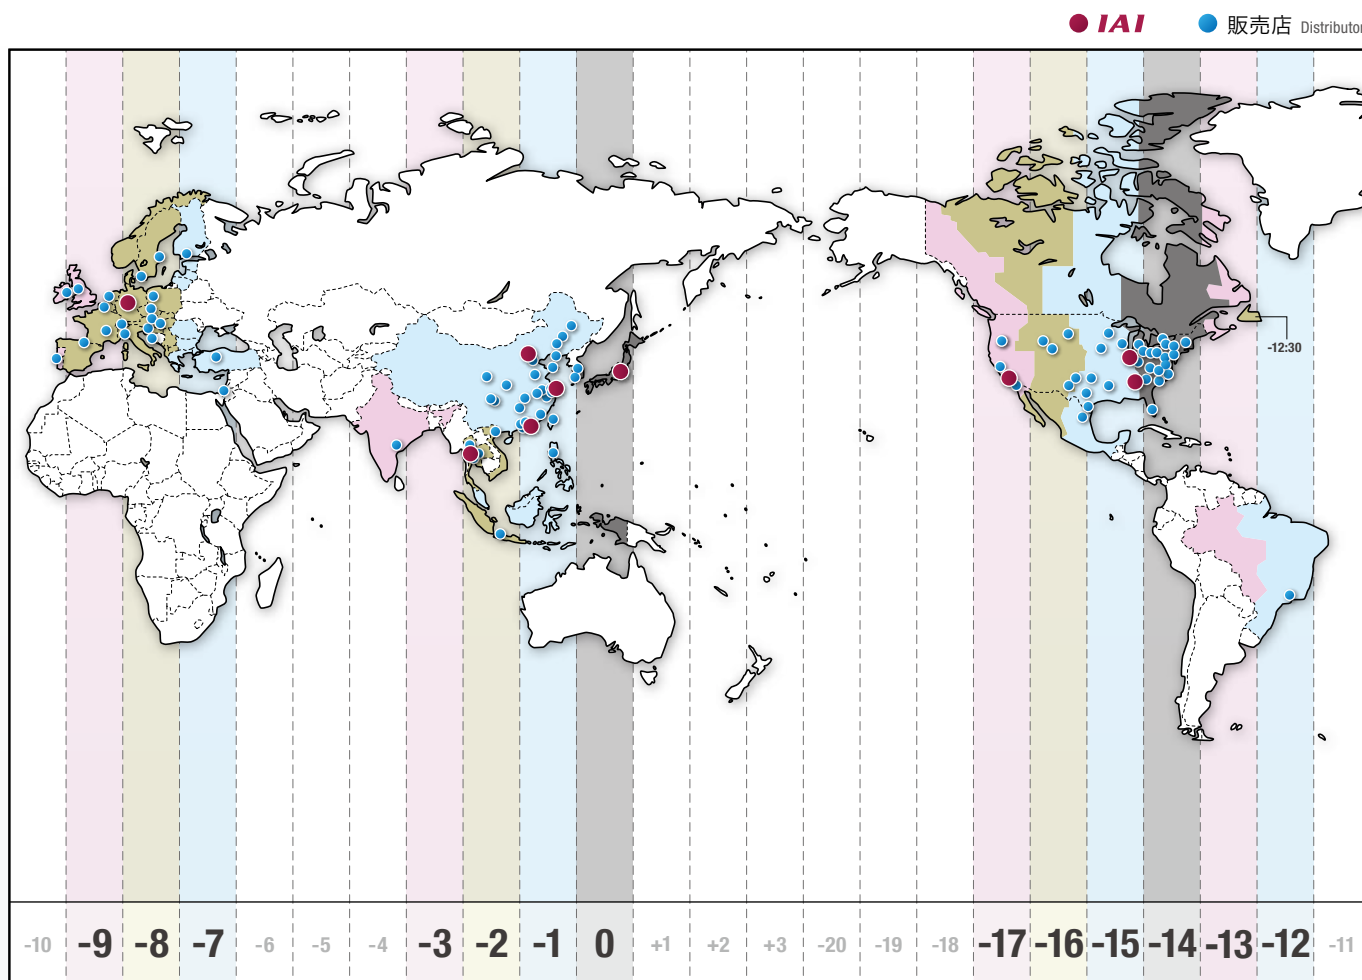

世界時差表 Time Zone Map

※サマータイムを採用している都市(国)の場合、現地時間が1時間くり上がります。
* The time is set ahead by one hour in areas that use summer time.

国際電話 国番号 Country Codes for International Telephone Calls

日本	Japan	81	中国	China	86	タイ	Thailand	66	シンガポール	Singapore	65
アメリカ	America	1	韓国	Korea	82	ベトナム	Vietnam	84	インドネシア	Indonesia	62
ブラジル	Brazil	55	台湾	Taiwan	886	フィリピン	Philippines	63	インド	India	91
ドイツ	Germany	49