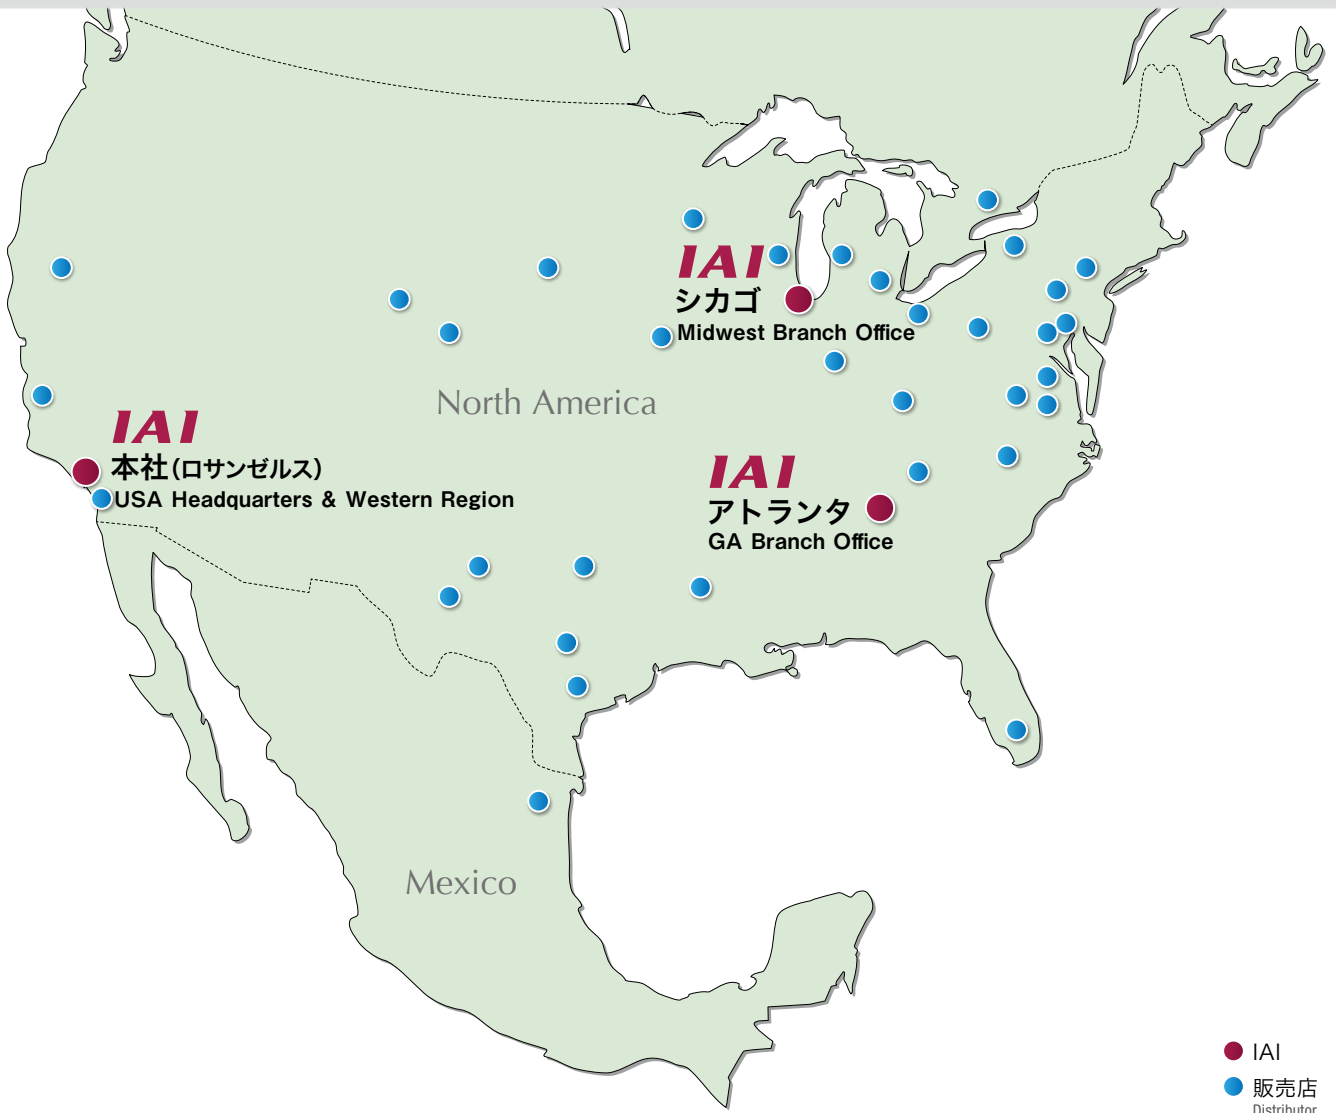

North America p.3

アメリカ
メキシコ

South America p.6

ブラジル

密着したサービスを行っています。

Europe

p.7

- ドイツ
- フランス
- オランダ
- ベルギー
- スイス
- ポーランド
- オーストリア
- ハンガリー
- スロベニア
- クロアチア
- イタリア
- スペイン
- ポルトガル
- スウェーデン
- デンマーク
- イギリス
- アイルランド
- トルコ
- チェコ
- など ヨーロッパ全域

China

p.9

- 中国
- 香港

**Korea
Taiwan**

p.12

- 韓国
- 台湾

Thailand

p.13

- タイ

Asia/India

p.15

- シンガポール
- マレーシア
- ベトナム
- インドネシア
- フィリピン
- インド

北米 / メキシコ

North America / Mexico

IAIアメリカは1989年にいち早く設立、順次拠点と機能を拡充し、アイエイアイ3拠点と販売店48社でアメリカ全土とカナダ、メキシコをカバーし、アイエイアイ製品・サービスの提供を行っています。

IAI America was established in 1989. Then, we've expanded the sequential bases and support force. Currently, our three offices working with 48 distributors throughout the United States, Canada and Mexico.

PCON-CA, ACON-CA, DCON-CA, MSEP-C

(詳細はお問い合わせください)

(Inquire for details.)

● IAI
● 販売店
Distributor

全米を、アイエイアイ3拠点と販売店網48社でサポートします。

IAI supports all of the USA from three centers and a network of 48 distributors.