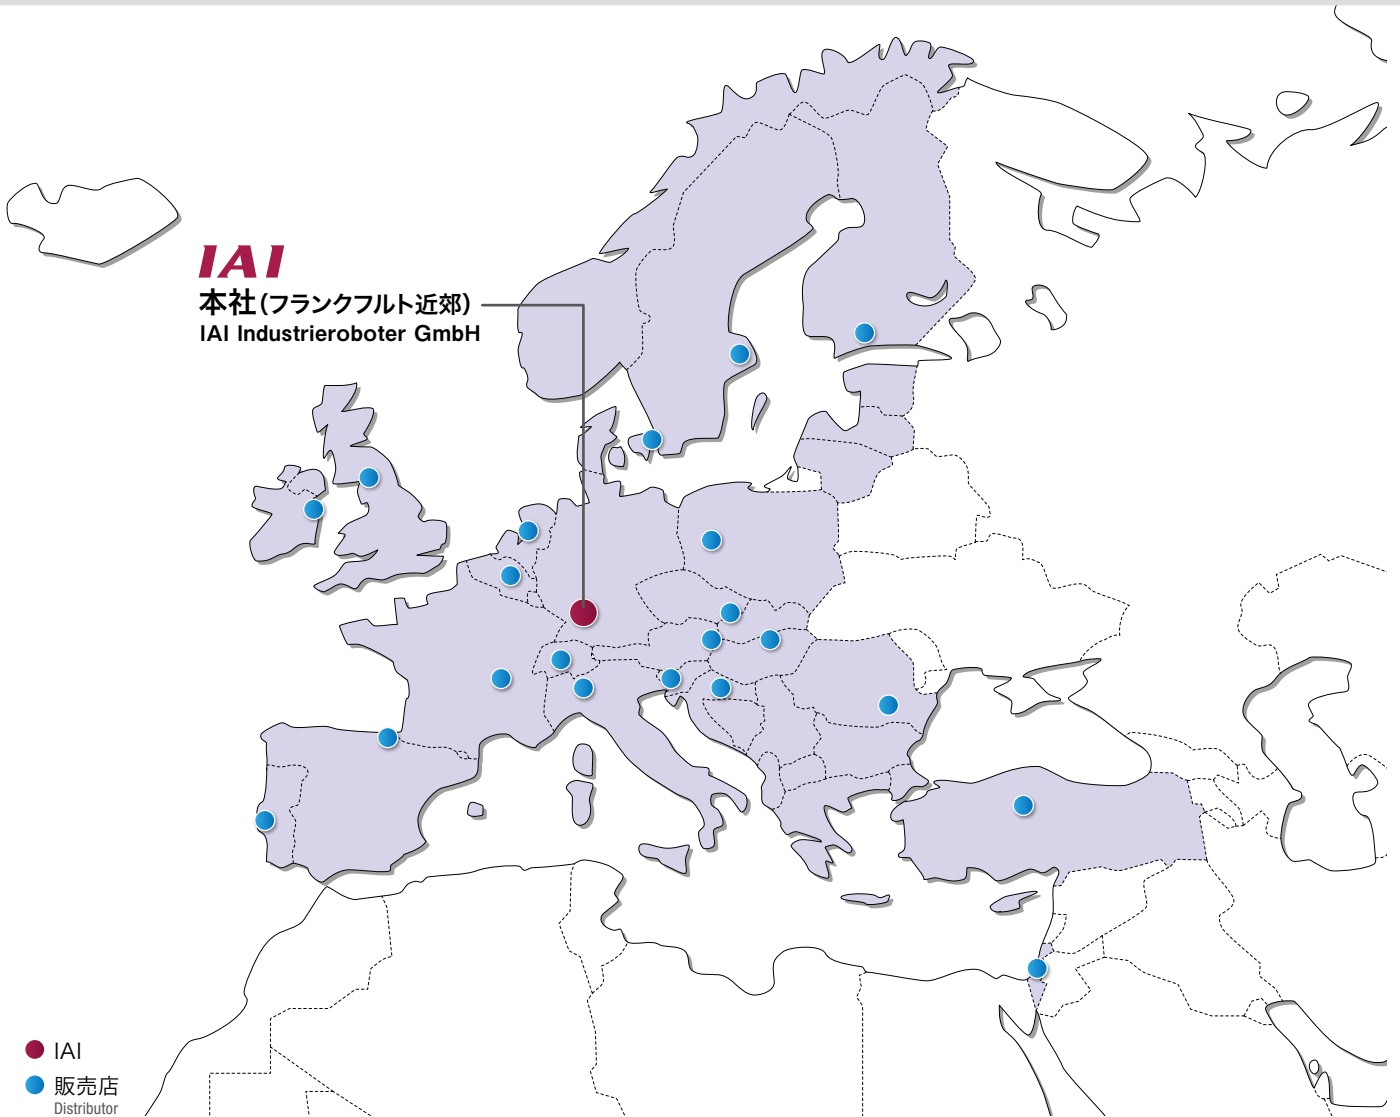

簡易修理
Simple Repair

広域サポート
Broader-based Support

ヨーロッパ全域を、アイエイアイ1拠点と販売店網22社でサポートします。

IAI supports all of Europe from one center and a network of 22 distributors.

本社(フランクフルト近郊)

IAI Industrieroboter GmbH

Ober der Röth 4, D-65824 Schwalbach am Taunus, Germany