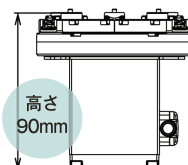

エアからの置換えに最適!
2点位置決め

小型だから装置の先端に取付けやすい!

ワークの検査装置、
芯出し工程など
使用範囲が広がります。

【使用事例】
カメラ用レンズの検査装置

従来機種 (RCP2-GR3SS)

高さ
110mm

NEW! EC-GRTR9
RCP6-GRTR9

高さ
90mm

直径
φ90

高把持力で長ストローク!

最大把持力 ストローク (両側)
70N 30mm

従来機種※に比べ、
最大把持力が3倍です。
※RCP2-GR3SS

電動だから動作速度と把持力の微調整が簡単

把持力を%単位で設定できます。
数値で細かく設定できるため、
変形しやすいワークの把持にも対応可能です。

製品仕様

ロボシリンダー