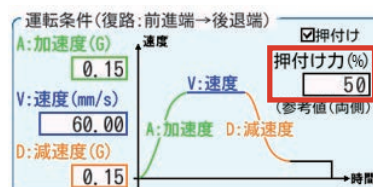

直径
φ90

高把持力で長ストローク!

最大把持力 ストローク (両側)
70N 30mm

従来機種※に比べ、
最大把持力が3倍です。
※RCP2-GR3SS

電動だから動作速度と把持力の微調整が簡単

把持力を%単位で設定できます。
数値で細かく設定できるため、
変形しやすいワークの把持にも対応可能です。

製品仕様

ロボシリンダー