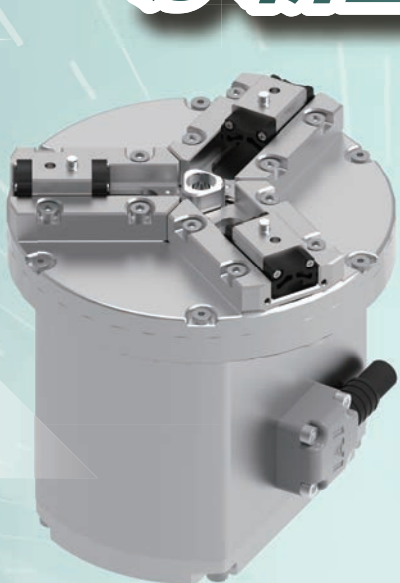

エレシリンダー

ロボシリンダー

シリーズに

小型3ツ爪グリッパ が新登場!

コントローラー
内蔵

RCP6-GRTR9

段取替え不要!
多点位置決め

EC-GRTR9

エアからの置換えに最適!
2点位置決め

小型だから装置の先端に取付けやすい!

ワークの検査装置、
芯出し工程など
使用範囲が広がります。

【使用事例】
カメラ用レンズの検査装置

従来機種 (RCP2-GR3SS)

高さ
110mm

NEW! EC-GRTR9
RCP6-GRTR9

高さ
90mm

直径
φ90

高把持力で長ストローク!

最大把持力 ストローク (両側)
70N 30mm

従来機種※に比べ、
最大把持力が3倍です。
※RCP2-GR3SS

電動だから動作速度と把持力の微調整が簡単

把持力を%単位で設定できます。
数値で細かく設定できるため、
変形しやすいワークの把持にも対応可能です。

製品仕様

ロボシリンダー