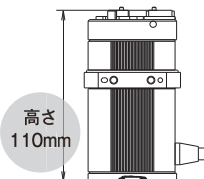

エアからの置換えに最適!
2点位置決め

小型だから装置の先端に取付けやすい!

ワークの検査装置、
芯出し工程など
使用範囲が広がります。

【使用事例】
カメラ用レンズの検査装置

従来機種 (RCP2-GR3SS)

高さ
110mm

NEW! EC-GRTR9
RCP6-GRTR9

高さ
90mm

直径
φ90

高把持力で長ストローク!

最大把持力 ストローク (両側)
70N 30mm

従来機種※に比べ、
最大把持力が3倍です。
※RCP2-GR3SS

電動だから動作速度と把持力の微調整が簡単

把持力を%単位で設定できます。
数値で細かく設定できるため、
変形しやすいワークの把持にも対応可能です。

製品仕様

ロボシリンダー