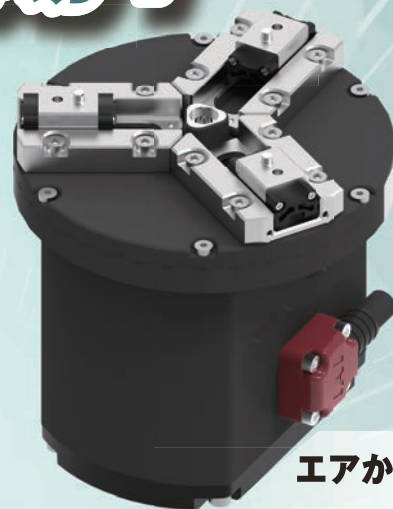

エレシリンダー

ロボシリンダー

シリーズに

小型3ツ爪グリッパ が新登場!

コントローラー
内蔵

RCP6-GRTR9

段取替え不要!
多点位置決め

EC-GRTR9

エアからの置換えに最適!
2点位置決め

小型だから装置の先端に取付けやすい!

ワークの検査装置、
芯出し工程など
使用範囲が広がります。

【使用事例】
カメラ用レンズの検査装置

従来機種 (RCP2-GR3SS)

高さ
110mm

NEW! EC-GRTR9
RCP6-GRTR9

高さ
90mm

直径
φ90

高把持力で長ストローク!

最大把持力 ストローク (両側)
70N 30mm

従来機種※に比べ、
最大把持力が3倍です。
※RCP2-GR3SS

電動だから動作速度と把持力の微調整が簡単

把持力を%単位で設定できます。
数値で細かく設定できるため、
変形しやすいワークの把持にも対応可能です。

製品仕様

ロボシリンダー