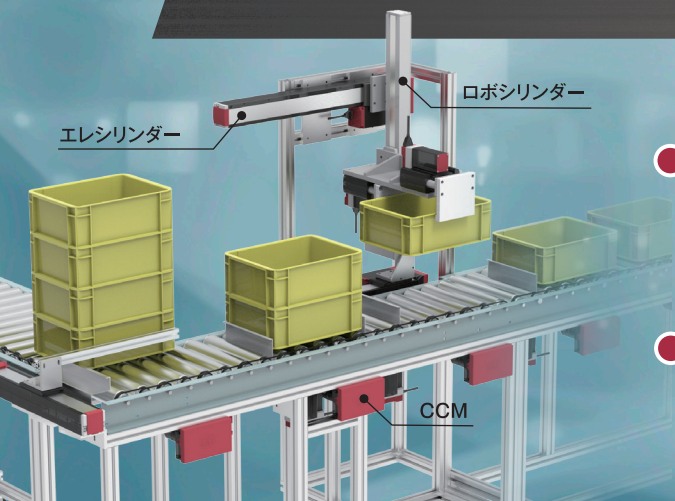

アイエアイのモーターユニットで
ローラーコンベアを簡単制御

コンベアコントロールモーター

CCM

- アイエアイのコントローラーで
エレシリンダーやロボシリンダー
との一括制御が可能

コントローラー *R-unit*

- 24V電源使用で安全(感電対策不要)

ローラーコンベアに繋げて簡単動作・簡単調整

ローラーとの接続方法は、3つのベルト駆動タイプから選択できます。