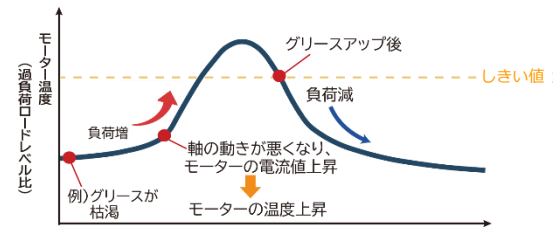

取扱説明書はこちらから

機能拡張で設備「見える化」のご提案

機能拡張により活用の幅が広がります

状態やデータが見えることで数値管理、傾向管理が可能となり、故障の未然防止と品質確保が可能になります。

数値管理

現在位置を出力し、把持しながらワークのサイズを測定し、良否判定します。

現在位置出力

5.12 mm

OK/NGを判別

現在位置	判定
5.12mm	OK
5.11mm	OK
6.23mm	NG
4.74mm	NG
.	.
.	.

判定条件：5mm±2.5%

搬送と検査を同時に行うことで工程を減らせます

傾向管理

ピンを台座に挿入する際の電流値データを取得します。

ピン挿入時の電流値は...

〇〇〇mA

台座

ピン

生産番号

ピンの径・台座の穴径・挿入位置が通常とは異なる!

生産番号

イレギュラー
通常範囲

毎回電流値を記録し、傾向管理で異常を早期発見します

予兆保全

過負荷レベルモニターを使い、アクチュエーターの負荷状況の兆候をとらえます。

過負荷レベル(%)が上がってきたら

- ・ 外的負荷の増加
- ・ グリースの枯渇

アクチュエーター点検実施

過負荷を常時確認し、異常発生兆候をとらえます。

突発故障や不具合(エラー発生)を未然に防ぎます

株式会社 **アイエイアイ**

N-002