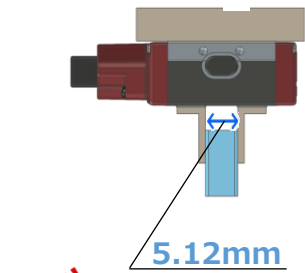

2. 押付け/位置決め設定

【 簡単設定画面 】

①両端押付け

これまで押付け動作は片側のみでしたが、前進端、後退端のそれぞれで押付け動作の設定が可能

②押付け距離

押付け開始点に加えて、押付け距離の設定が可能

③位置決め幅設定

これまでパラメーターで1つしか設定できなかった位置決め幅が前進端、後退端、中間点を個別に設定可能

取扱説明書はこちらから

機能拡張で設備「見える化」のご提案

機能拡張により活用の幅が広がります

状態やデータが見えることで数値管理、傾向管理が可能となり、故障の未然防止と品質確保が可能になります。

数値管理

現在位置を出力し、把持しながらワークのサイズを測定し、良否判定します。

現在位置出力

5.12 mm

OK/NGを判別

現在位置	判定
5.12mm	OK
5.11mm	OK
6.23mm	NG
4.74mm	NG
.	.
.	.

判定条件：5mm±2.5%

搬送と検査を同時に行うことで工程を減らせます

傾向管理

ピンを台座に挿入する際の電流値データを取得します。

ピン挿入時の電流値は...

〇〇〇mA