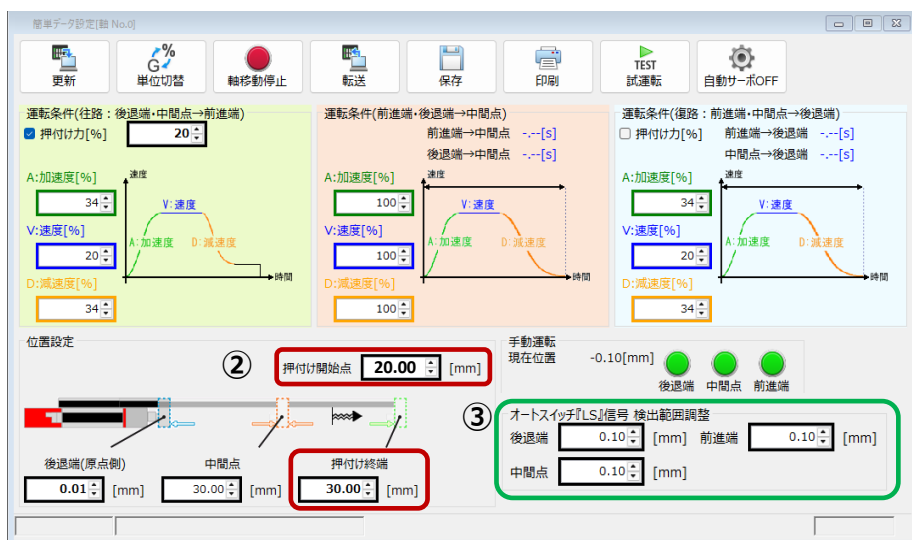

以下のデータをPLCへ出力できます。
※RCON-GW接続時のみ出力可能

モニターデータ

- ・ 現在位置
 - ・ 現在速度
 - ・ 偏差モニター電流値
 - ・ 過負荷レベルモニター
 - ・ 推定回生放電電力量
 - ・ 通算移動回数
 - ・ 現在指令値
 - ・ 現在発生アラームコード
 - ・ 通算走行距離
 - ・ 現在圧力値 (ロボポンプのみ)
- (最大3データ選択可能)

状態信号

- ・ 運転準備完了
- ・ 原点復帰完了
- ・ 押付け空振り
- ・ 軽故障アラーム
- ・ ゾーン出力
- ・ ECとの通信状態

2. 押付け/位置決め設定

【 簡単設定画面 】

①両端押付け

これまで押付け動作は片側のみでしたが、前進端、後退端のそれぞれで押付け動作の設定が可能

②押付け距離

押付け開始点に加えて、押付け距離の設定が可能

③位置決め幅設定

これまでパラメーターで1つしか設定できなかった位置決め幅が前進端、後退端、中間点を個別に設定可能

取扱説明書はこちらから

機能拡張で設備「見える化」のご提案

機能拡張により活用の幅が広がります

状態やデータが見えることで数値管理、傾向管理が可能となり、故障の未然防止と品質確保が可能になります。

数値管理

現在位置を出力し、把持しながらワークのサイズを測定し、良否判定します。

現在位置出力

5.12 mm

OK/NGを判別

現在位置	判定
5.12mm	OK
5.11mm	OK
6.23mm	NG
4.74mm	NG
.	.
.	.

判定条件：5mm±2.5%

搬送と検査を同時に行うことで工程を減らせます

傾向管理

ピンを台座に挿入する際の電流値データを取得します。

ピン挿入時の電流値は...

〇〇〇mA