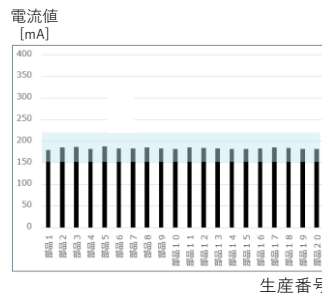

生産番号

ピンの径・台座の穴径・挿入位置が通常とは異なる!