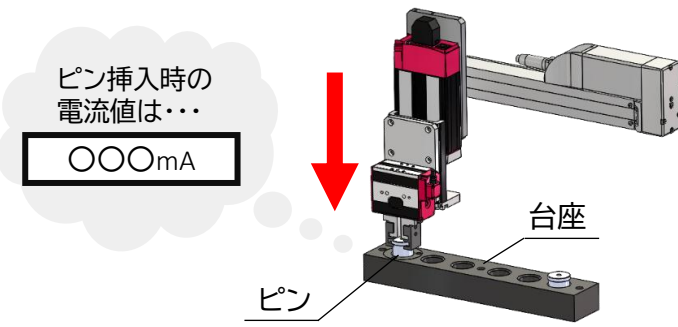

OK/NGを判別

現在位置	判定
5.12mm	OK
5.11mm	OK
6.23mm	NG
4.74mm	NG
.	.
.	.

判定条件：5mm±2.5%

搬送と検査を同時に行うことで工程を減らせます

傾向管理

ピンを台座に挿入する際の電流値データを取得します。

ピン挿入時の電流値は...

〇〇〇mA

台座

ピン

生産番号

ピンの径・台座の穴径・挿入位置が通常とは異なる!

生産番号

イレギュラー
通常範囲

毎回電流値を記録し、傾向管理で異常を早期発見します

予兆保全