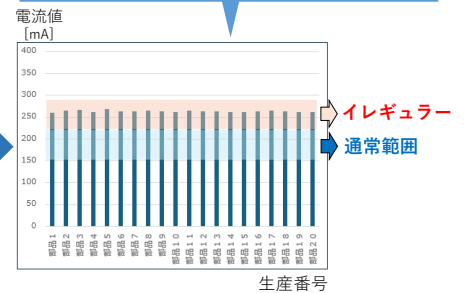

生産番号

イレギュラー
通常範囲

毎回電流値を記録し、傾向管理で異常を早期発見します

予兆保全

過負荷レベルモニターを使い、アクチュエーターの負荷状況の兆候をとらえます。

過負荷レベル(%)が上がってきたら

- ・ 外的負荷の増加
- ・ グリースの枯渇

アクチュエーター点検実施