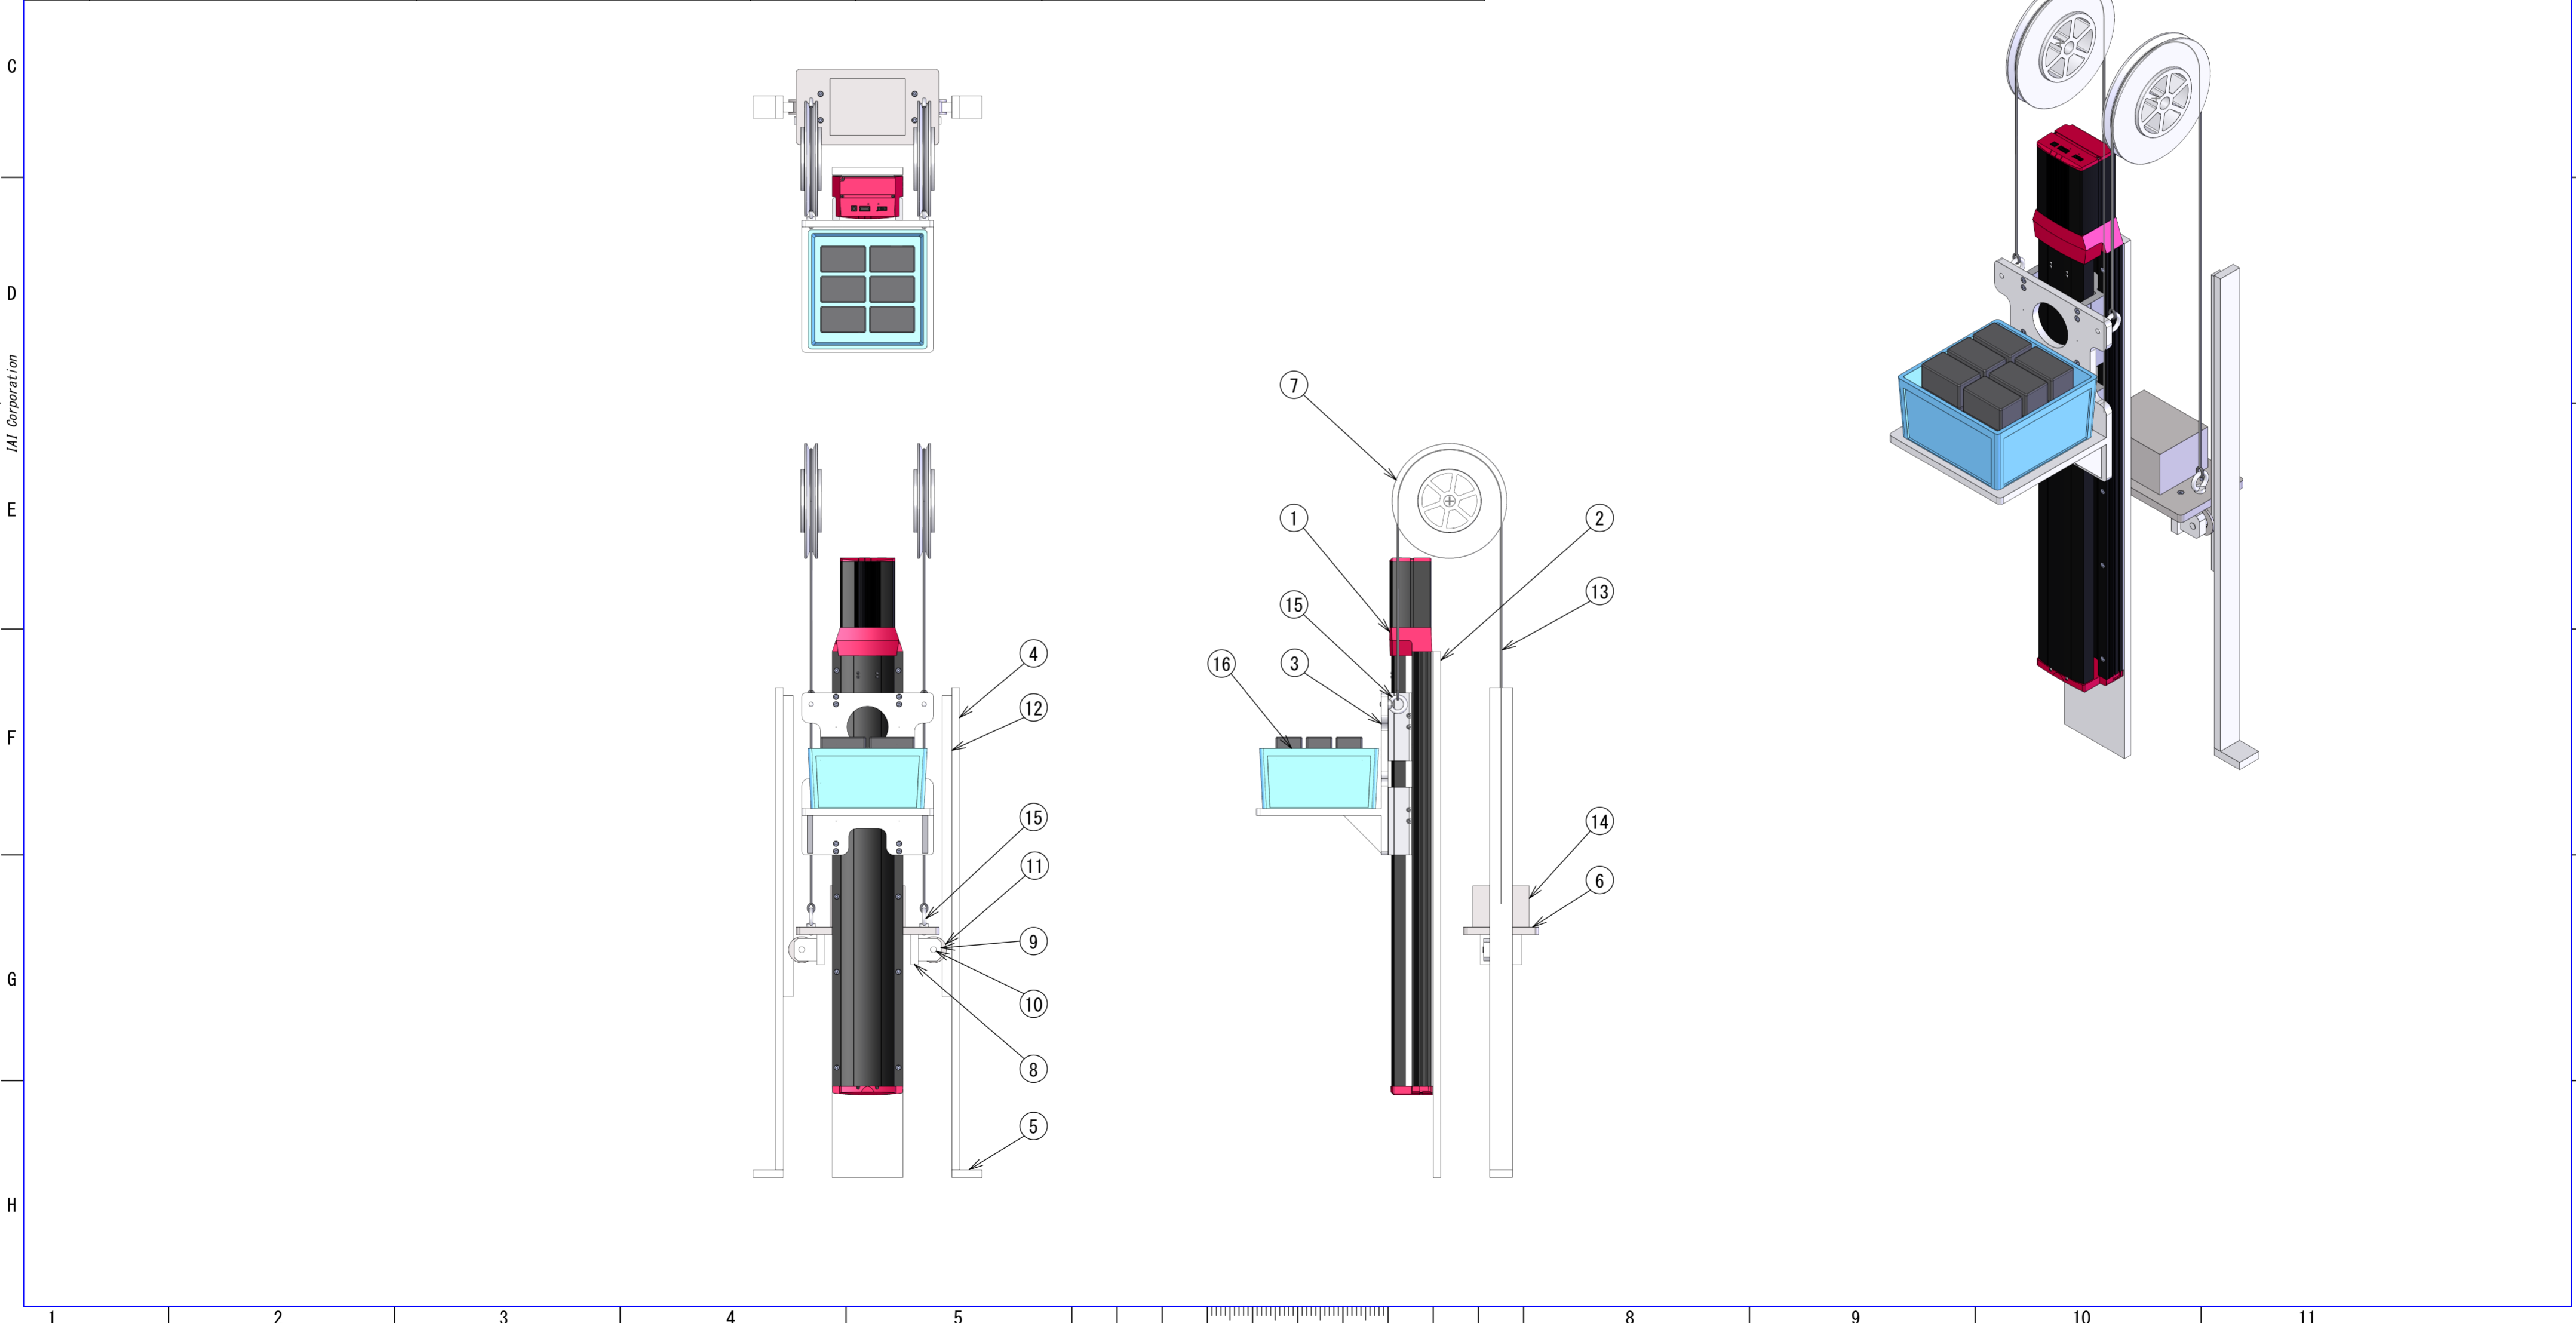

No.	名称	型式	数量	メーカー	備考
1	エレシリンダー	EC-S18-800-**-**-B-W	1	IAI	ブレーキ、ダブルスライダー仕様
2	ベースブラケット	-	1	-	
3	ワーク側ブラケット	-	1	-	
4	ガイド取付けプレートA	-	2	-	
5	ガイド取付けプレートB	-	2	-	
6	ウェイト側プレート	-	1	-	
7	ロープシープ	-	2	-	
8	ジグA	-	2	-	
9	ジグB	-	2	-	
10	シャフト	-	2	-	
11	ガイドローラー	-	2	-	
12	ガイドレール	-	2	-	
13	ワイヤ	-	2	-	
14	ウェイト	-	1	-	
15	アイボルト	M12	4	-	
16	ワーク	-	1	-	